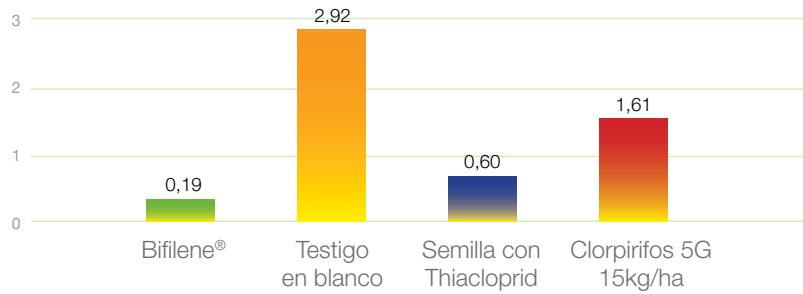

Evaluación de la producción y destrío

Resultados en girasol

Finca La Grulla – Arahal (Sevilla)

Ensayos de Bifilene® en girasol.
Finca La Grulla – Arahal (Sevilla)

Resultados en maíz

Ensayos realizados en Lleida

Evaluación Plantas con daños(%)

Ensayos de Bifilene® en maíz.
Finca La Vega – Palma del Río (Córdoba)

Resultados en colza

Finca Paraje Los Chopos - Montamarta (Zamora)

Número de plantas afectadas/muertas por hectárea