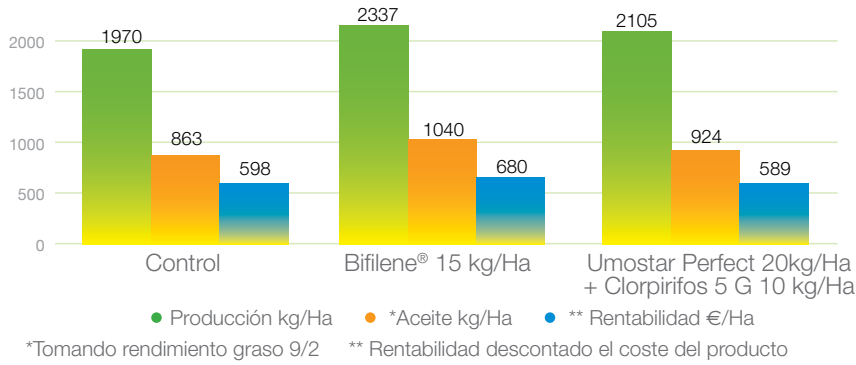

Aumento del número de plantas viables por hectárea

- Incremento de la producción
- Mayor rentabilidad del cultivo

EFFECTO BARRERA Y STARTER SOBRE EL DESARROLLO RADICULAR

Resultados en patata

Finca El Higuera (Sevilla)

Evaluación de la producción y destrío

Resultados en girasol

Finca La Grulla – Arahal (Sevilla)

Ensayos de Bifilene® en girasol.
Finca La Grulla – Arahal (Sevilla)

Resultados en maíz

Ensayos realizados en Lleida