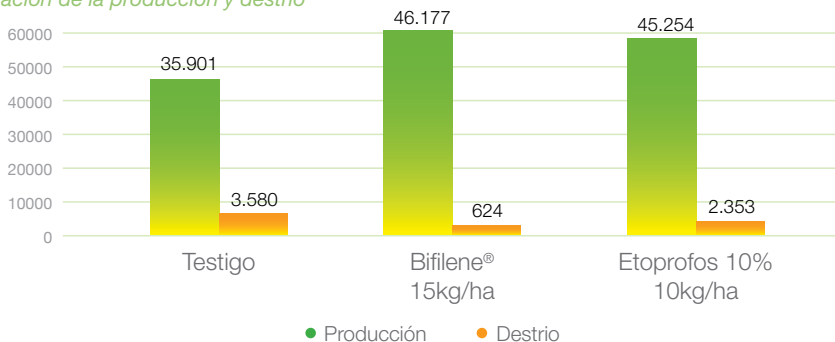

- Muy eficaz contra las principales plagas de suelo como la rosquilla y el gusano de alambre.
- Fuerte acción de choque y persistencia (45-60 días)

Bifilene® aporta un efecto starter por el aporte de nutrientes que favorece la mejor implantación del cultivo:
Mayor desarrollo radicular
→ Mejor nascencia
→ Mayor vigor de la planta

Aumento del número de plantas viables por hectárea

- Incremento de la producción
- Mayor rentabilidad del cultivo

EFFECTO BARRERA Y STARTER SOBRE EL DESARROLLO RADICULAR

Resultados en patata

Finca El Higuera (Sevilla)

Evaluación de la producción y destrío

Resultados en girasol

Finca La Grulla – Arahal (Sevilla)

Ensayos de Bifilene® en girasol.
Finca La Grulla – Arahal (Sevilla)

Resultados en maíz

Ensayos realizados en Lleida