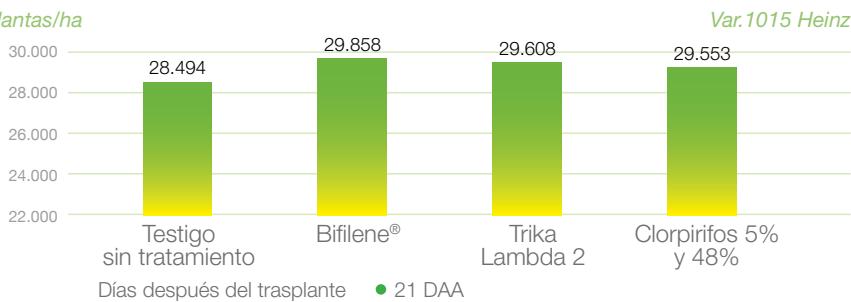

Resultados en tomate

Marisma de Lebrija (Sevilla)

Nº plantas/ha