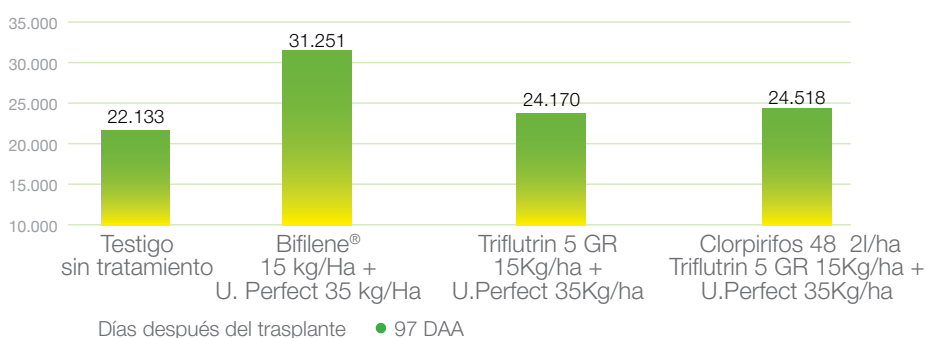

Evaluación Plantas con daños(%)

Ensayos de Bifilene® en maíz.
Finca La Vega – Palma del Río (Córdoba)

Resultados en colza

Finca Paraje Los Chopos - Montamarta (Zamora)

Número de plantas afectadas/muertas por hectárea

Resultados en tomate

Marisma de Lebrija (Sevilla)

Nº plantas/ha

Resultados en zanahoria

Finca El Drago – Junta los Ríos (Cádiz)

Producción (kg/ha)

Beneficios de Bifilene®

- ▲ Seguridad para el agricultor por su eficacia y tipo de formulación
- ▲ Comodidad por su registro en muchos cultivos
- ▲ Mayor producción y beneficio