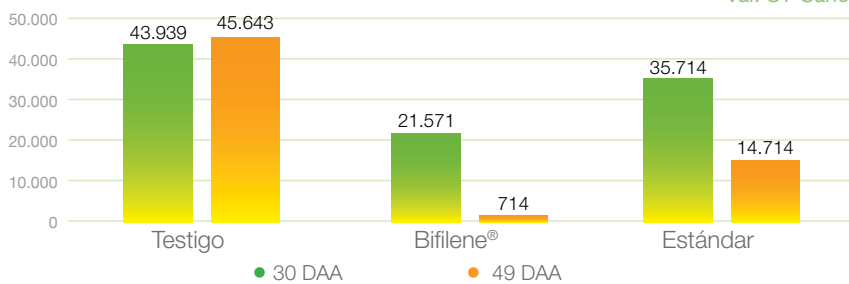

Evaluación de la producción y destrío

Resultados en girasol

Finca La Grulla – Arahal (Sevilla)

Ensayos de Bifilene® en girasol.
Finca La Grulla – Arahal (Sevilla)

Resultados en maíz

Ensayos realizados en Lleida

Evaluación Plantas con daños(%)

Ensayos de Bifilene® en maíz.
Finca La Vega – Palma del Río (Córdoba)

Resultados en colza

Finca Paraje Los Chopos - Montamarta (Zamora)

Número de plantas afectadas/muertas por hectárea