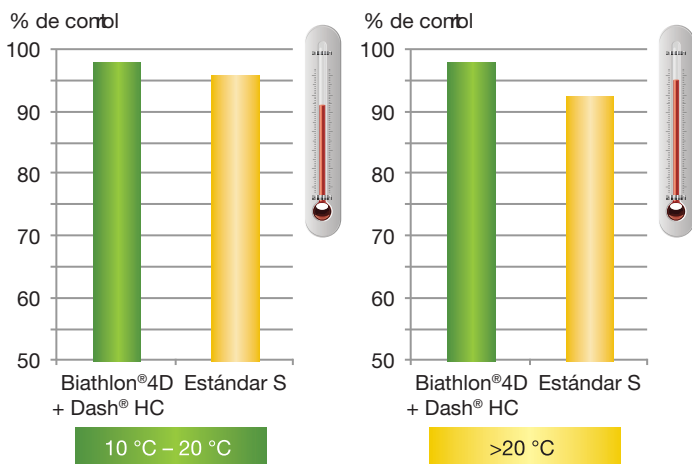

Biathlon® 4D

Imprescindible

Biathlon® 4D es el herbicida imprescindible para un control eficaz de las malas hierbas de hoja ancha en el cultivo del cereal.

- Es una combinación única de dos ingredientes activos
- Se mezcla sin problema
- Se aplica en cualquier momento
- Permite la siembra posterior de cualquier cultivo de rotación

BASF

We create chemistry

Momento de aplicación flexible

Biathlon® 4D garantiza un control eficaz de malas hierbas bajo condiciones climáticas cambiantes

Independencia de las condiciones climáticas

Aplicación a diferentes temperaturas

Control de Galium.

Fuente: Media de ensayos de campo en España